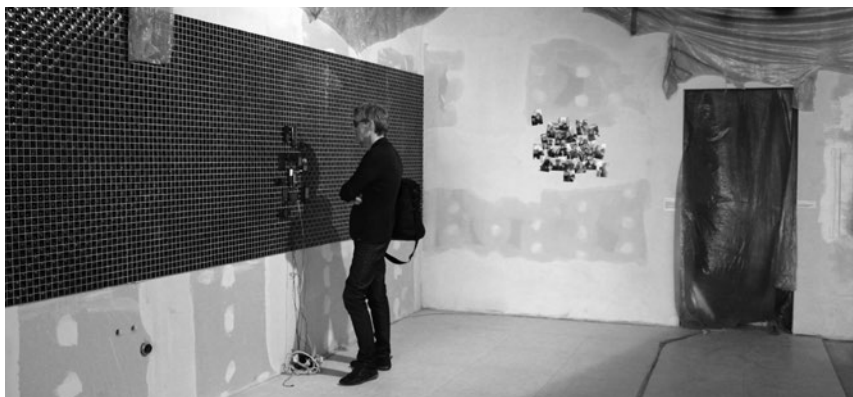

Wystawa

06 - 08 VI 2016
Dworzec PKP Poznań Główny
(antresola nad holem głównym)

Efekty warsztatów artystycznych, zgodnie z tradycją „plenerów stacjonarnych”, organizatorzy postanowili zaprezentować publiczności. Równoległe do odbywających się na Uniwersytecie Artystycznym prezentacji końcoworocznych na dworcu PKP Poznań Główny przygotowana została wystawa, na której znalazły się zarówno dokumentacja warsztatów w formie pokazów slajdów oraz filmu wideo, jak i wybrane, najlepsze prace powstałe podczas pleneru. Pokaz zorganizowany został, podobnie jak warsztaty, w przestrzeni dworca PKP Poznań Główny, a prezentacje kierowane były nie tylko w stronę środowiska artystycznego, ale – może przede wszystkim – w stronę szerokiej publiczności: podróżnych, przypadkowych przechodniów, turystów, wpisując się tym samym w myślenie kontekstualne.

Otwarcie wystawy *Kontekst / Kontekstualizm* Dworzec Poznań Główny. Na zdjęciu: prof. UAP Anna Tyczyńska oraz Piotr Krajewski. W tle praca Zuzanny Jędrzejczak UAP

Kontekst / Kontekstualizm. Dworzec Poznań Główny. Fragment ekspozycji. Praca grupowa