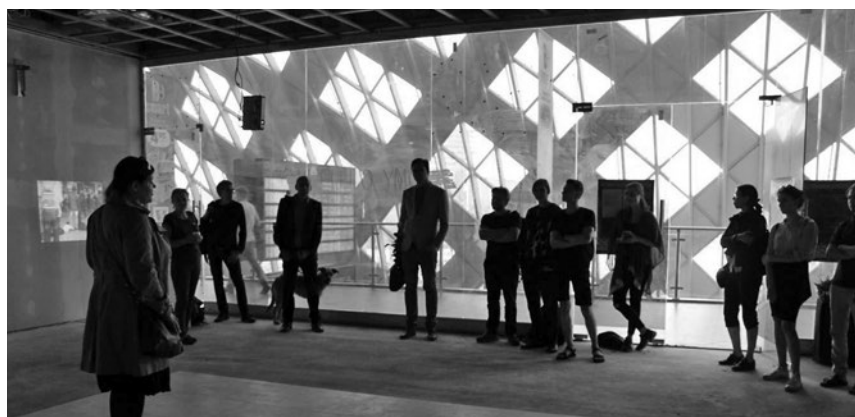

Wystawa

06 - 08 VI 2016
Dworzec PKP Poznań Główny
(antresola nad holem głównym)

Efekty warsztatów artystycznych, zgodnie z tradycją „plenerów stacjonarnych”, organizatorzy postanowili zaprezentować publiczności. Równoległe do odbywających się na Uniwersytecie Artystycznym prezentacji końcoworocznych na dworcu PKP Poznań Główny przygotowana została wystawa, na której znalazły się zarówno dokumentacja warsztatów w formie pokazów slajdów oraz filmu wideo, jak i wybrane, najlepsze prace powstałe podczas pleneru. Pokaz zorganizowany został, podobnie jak warsztaty, w przestrzeni dworca PKP Poznań Główny, a prezentacje kierowane były nie tylko w stronę środowiska artystycznego, ale – może przede wszystkim – w stronę szerokiej publiczności: podróżnych, przypadkowych przechodniów, turystów, wpisując się tym samym w myślenie kontekstualne.

Projekt realizowany we współpracy z ASP w Gdańsku - Międzywydziałowym Instytutem Nauk o Sztuce ASP w Krakowie - Wydział Intermediów Shanghai Normal University •

Otwarcie wystawy *Kontekst / Kontekstualizm*. Dworzec Poznań Główny